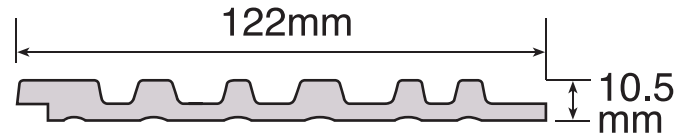

# MILANO 1900

8 Feet (L) x 5 Inches (Approx) x 15 mm (T)

1903

1904

**MANHATTAN**

**4300**

VENTURA<sup>®</sup>  
DECORATIVE PLANKS  
**LEGNO**  
COLLECTION

# MANHATTAN 4300

8 Feet (L) x 5 Inches (Approx) x 10.5 mm (T)

4301

4302

VENTURA®  
DECORATIVE PLANKS  
**LEGNO**  
COLLECTION