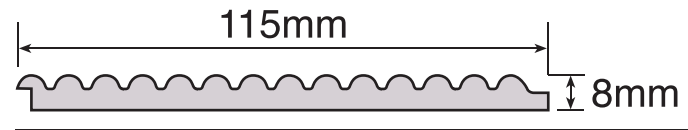

# MANHATTAN 4300

8 Feet (L) x 5 Inches (Approx) x 10.5 mm (T)

4303

4304

**FLUTO**

**5400**

VENTURA®  
DECORATIVE PLANKS  
**LEGNO**  
COLLECTION